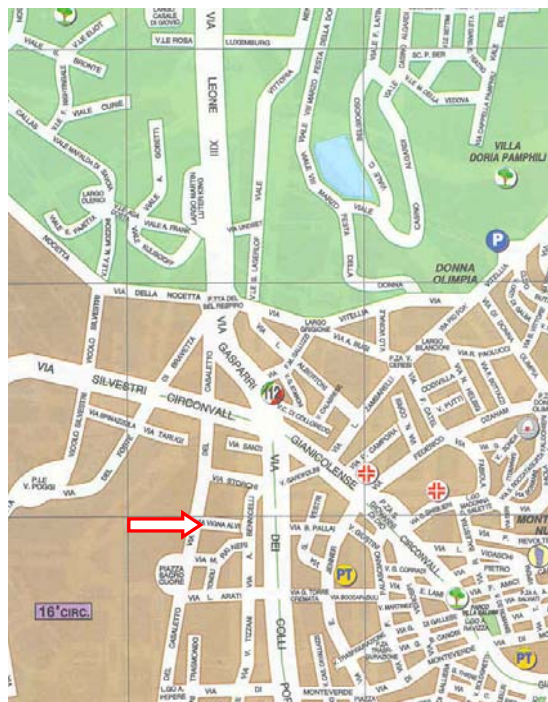

... dove siamo...

...come raggiungerci

⇒ in autobus :

- da Roma Termini: la linea H fino al capolinea dell'8 : "Casaletto"
- da Piazza di Torre Argentina il tram 8 fino al capolinea "Casaletto"
- da via Paola, linea 870 fermata "Casaletto"

⇒ in auto :

- Raccordo anulare uscita 1 - ROMA AURELIO, direzione S. Pietro

OASI "S. CUORE"

*"I fiori, le piante, il firmamento,
il creato tutto... vi portano a Dio,
vi parlano di Dio"*

Ven. Teresa Casini